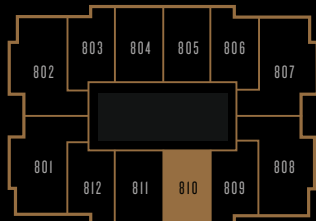

One Bedroom

Unit 810

Level 8

SELLABLE AREA

	<i>sq.m</i>
<i>Interior Unit Area</i>	111
<i>Balcony Unit Area</i>	13
<i>Total Unit Area</i>	124

SIDE VIEW